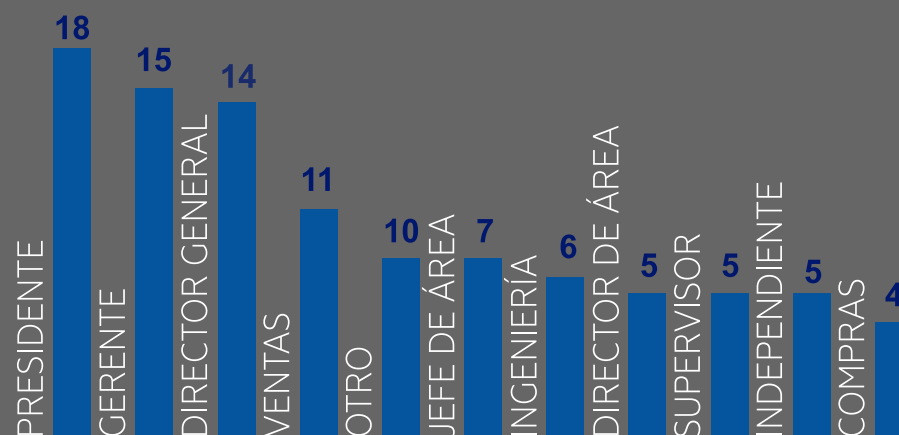

CARGO EN EMPRESA %